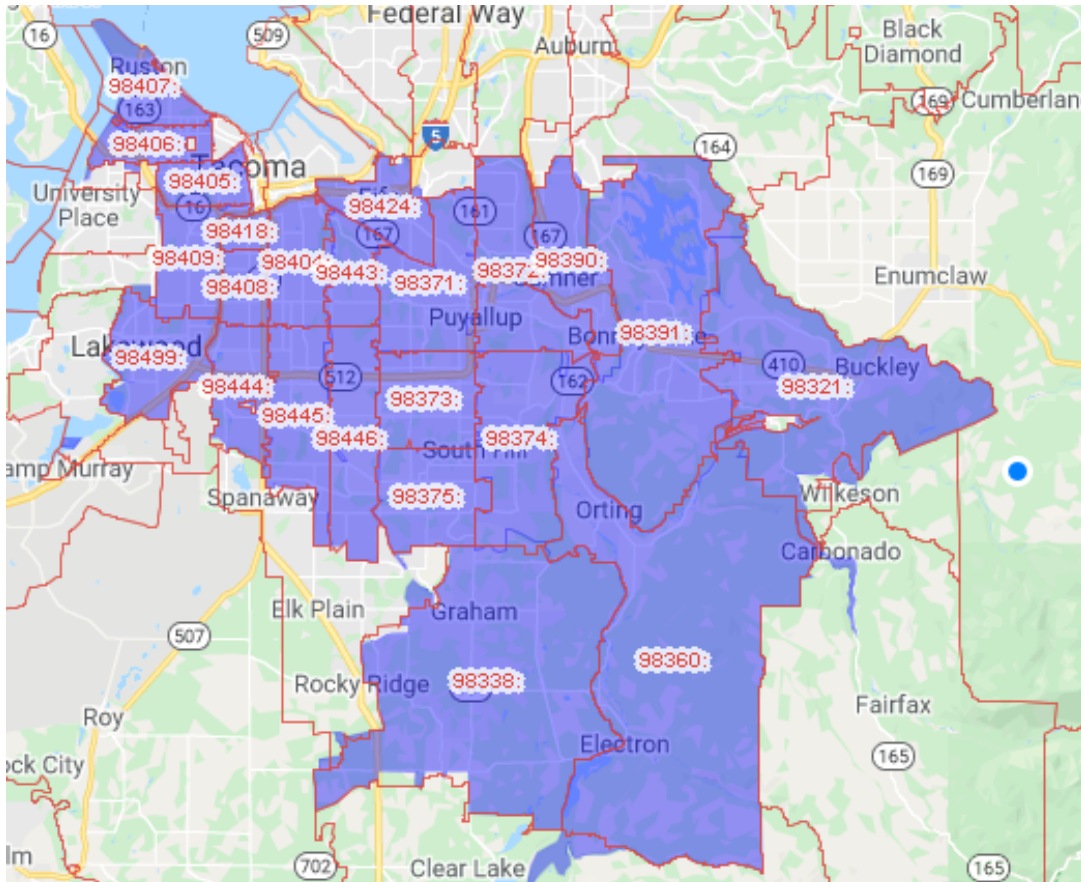

# LOCAL DELIVERY AREA

## TUESDAY LOOP

### ZIP CODES

- 98407 98406 98405
- 98418 98409 98408
- 98404 98424 98443
- 98371 98372 98390
- 98499 98444 98445
- 98446 98373 98375
- 98374 98375 98391
- 98321 98338 98360